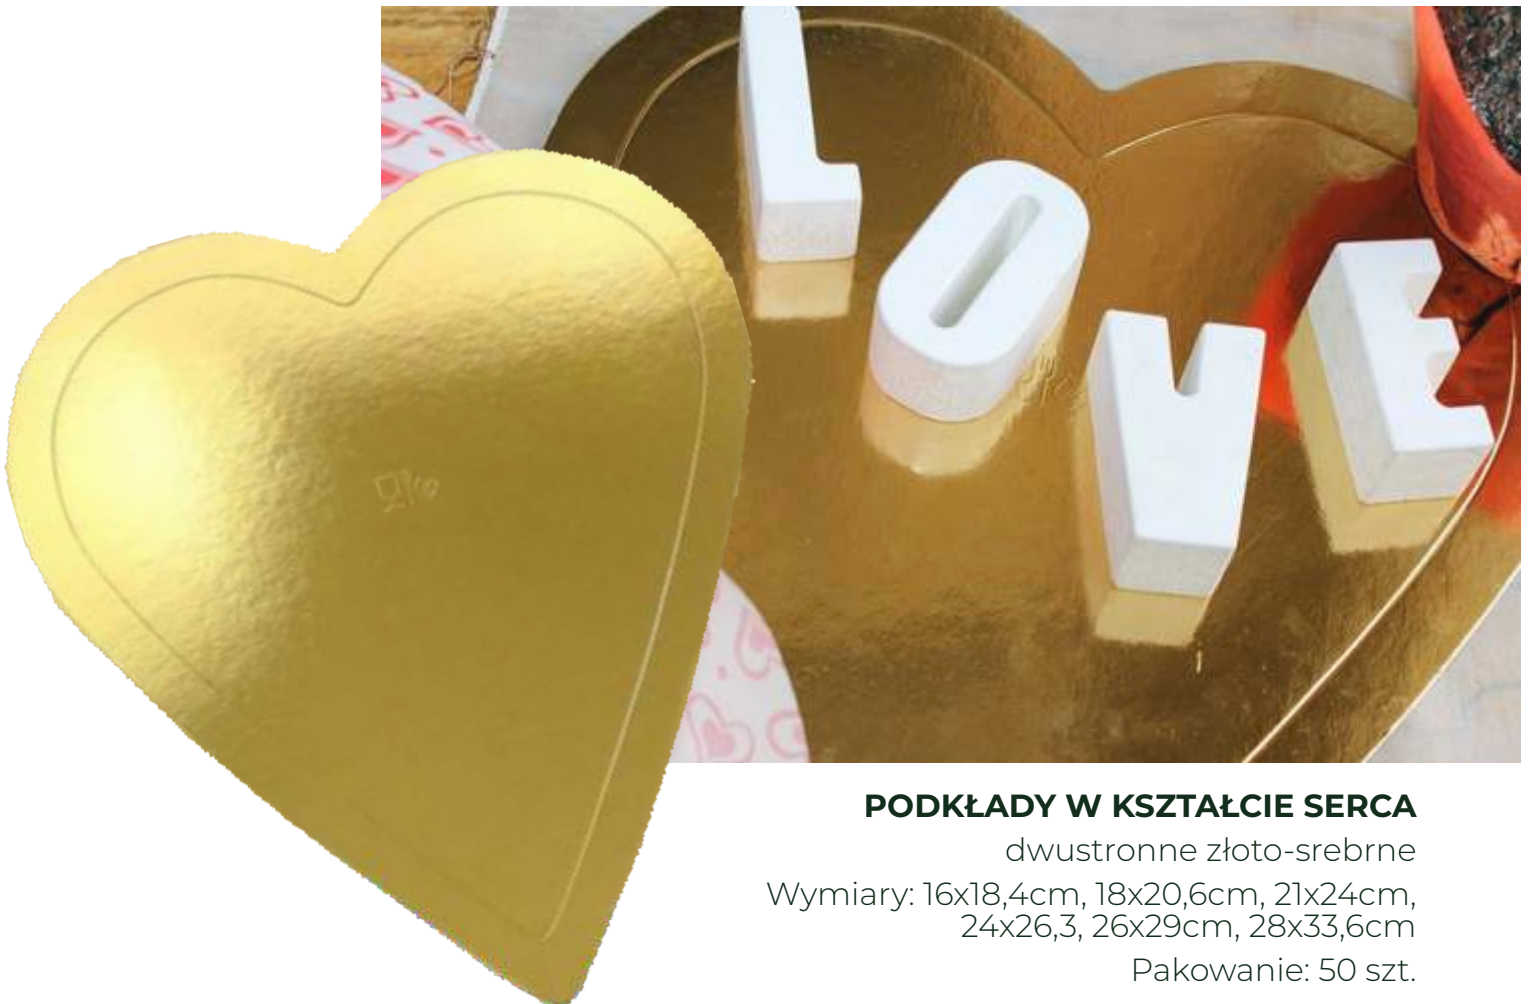

PODKŁADY W KSZTAŁCIE SERCA

dwustronne złoto-srebrne

Wymiary: 16x18,4cm, 18x20,6cm, 21x24cm,
24x26,3, 26x29cm, 28x33,6cm

Pakowanie: 50 szt.